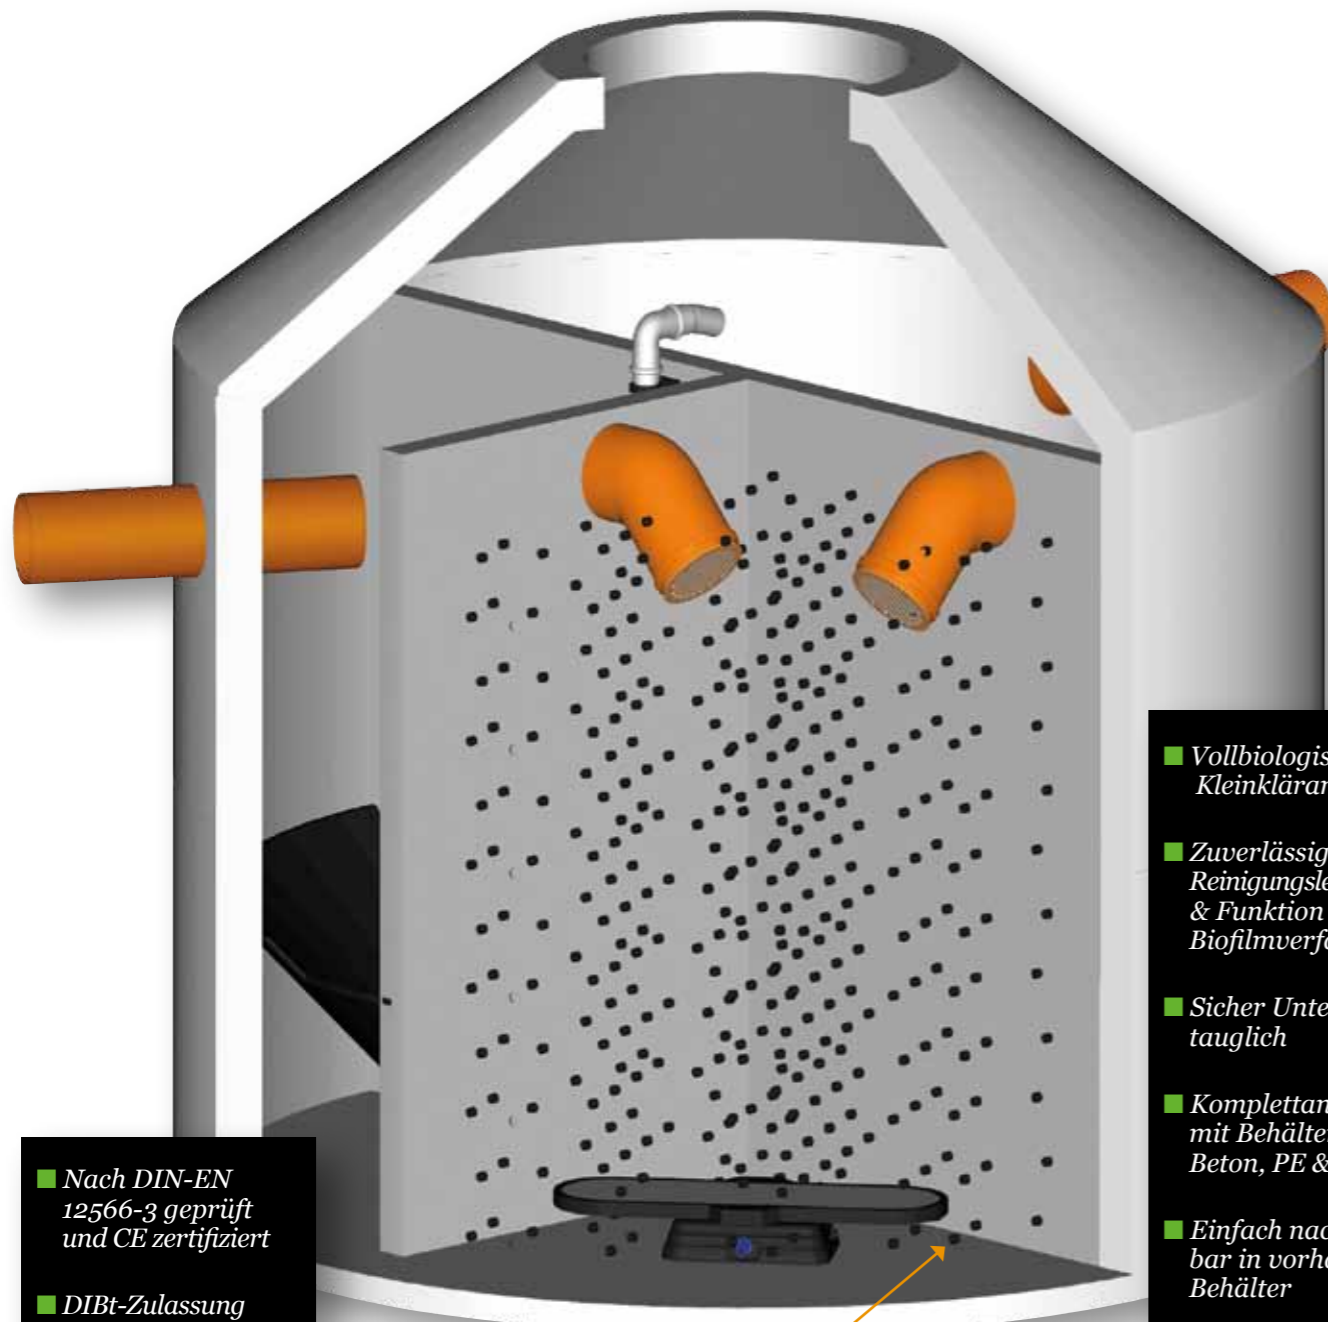

DEUTSCHE DEWATEC 3K FLOW - WIRBELSCHWEBEBETTANLAGE VOM FEINSTEN!

- Nach DIN-EN 12566-3 geprüft und CE zertifiziert
- DIBt-Zulassung für Ablaufklasse C, als Komplettanlage in Beton, PE & GFK Z-55.61-594
- DIBt-Zulassung für Ablaufklasse C zur Nachrüstung Z-55.62-609

- Vollbiologische Kleinkläranlage
- Zuverlässige Reinigungsleistung & Funktion durch Biofilmverfahren
- Sicher Unterlast tauglich
- Komplettanlage mit Behälter aus Beton, PE & GFK
- Einfach nachrüstbar in vorhandene Behälter
- Technikfreie Behälterausrüstung
- Geringer Wartungsaufwand
- Geringer Energiebedarf