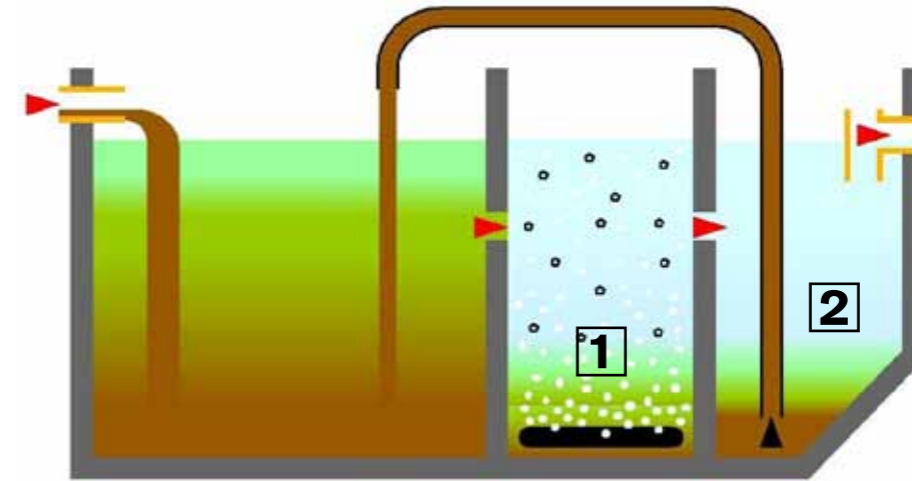

- Vollbiologische Kleinkläranlage
- Zuverlässige Reinigungsleistung & Funktion durch Biofilmverfahren
- Sicher Unterlast tauglich
- Komplettanlage mit Behälter aus Beton, PE & GFK
- Einfach nachrüstbar in vorhandene Behälter
- Technikfreie Behälterausrüstung
- Geringer Wartungsaufwand
- Geringer Energiebedarf

SO EINFACH & EFFEKTIV FUNKTIONIERT IHRE 3K FLOW

■ Die erste der drei Kammern übernimmt die mechanische Vorklärung. Danach wird das Abwasser zur biologischen Reinigung in die zweite Kammer geleitet. Hier sind am Boden Belüfter angebracht, die das Abwasser und die Aufwuchskörper (1) in regelmäßigen Abständen mit einer genau definierten Luftmenge vermischen. Auf den Aufwuchskörpern siedeln sich die im Abwasser lebenden Mikroorganismen als „Biofilm“ an. In diesem Verbund leisten sie bei exakter Sauerstoffzufuhr eine ausgezeichnete Reinigung.

Überschüssige Mikroorganismen werden durch die aufströmende Luft und die Berührung der Aufwuchskörper zwischenzeitlich immer wieder gelöst und mit dem biologisch gereinigten Wasser in die dritte Kammer zur Nachklärung gespült. Dort setzen sie sich am Boden als sogenannter Überschussschlamm ab, der über einen Druckluftheber (2) zurück in die erste Kammer zur Vorklärung befördert wird, bevor das gereinigte Wasser die Anlage verlässt.